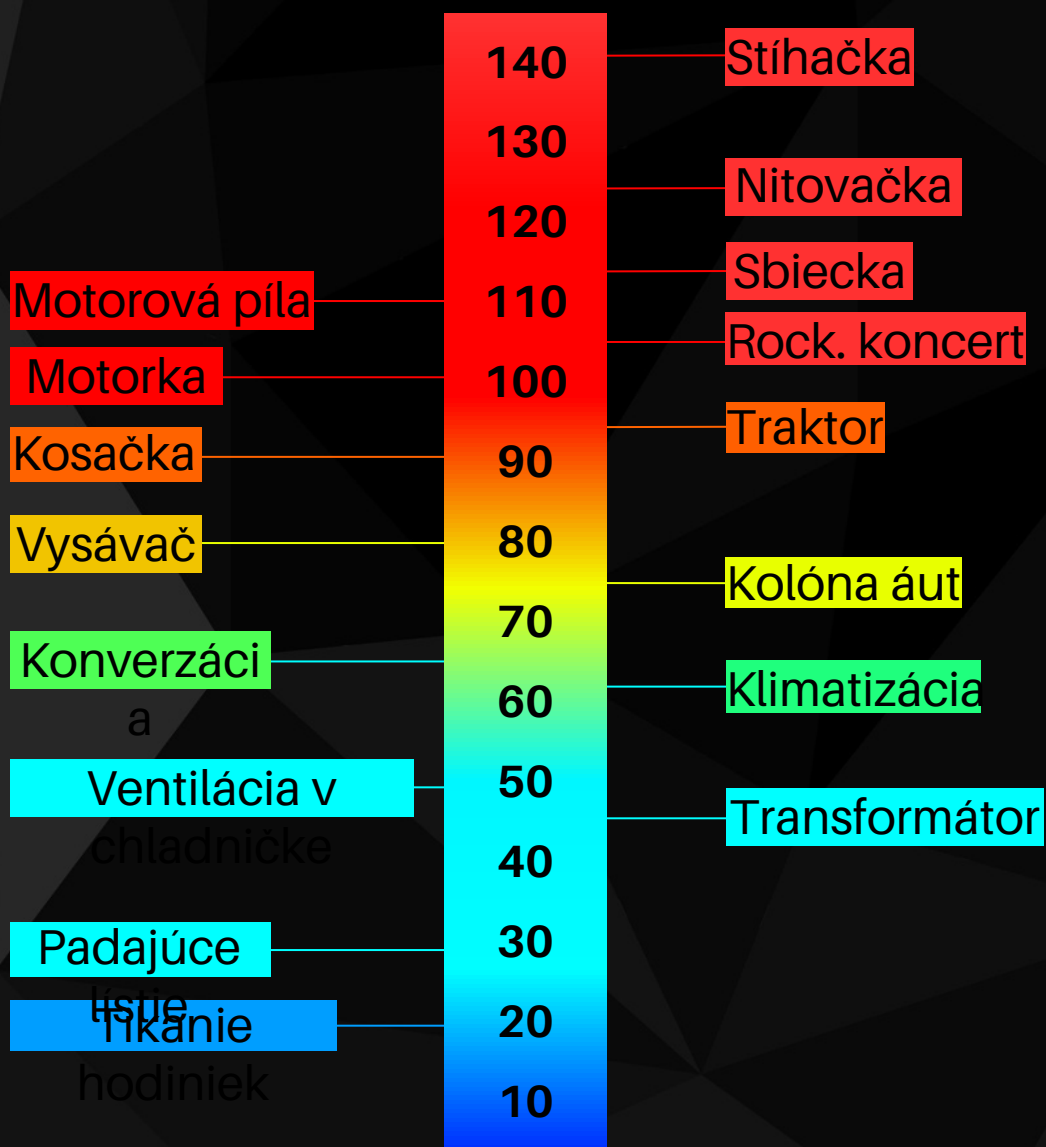

Medzi najlepšie ochrany sluchu patria:

- Zátkové chrániče sluchu
- Elektronické zátkové chrániče sluchu
- Pasívne mušlové chrániče sluchu
- Aktívne mušlové chrániče sluchu

Každá kategória má svoje určenie a výhody pri používaní, vďaka tomu si každý vyberie ideálnu ochranu. Všetky varianty sú následne popísané a zobrazené v príslušných častiach.

Akustický tlak (Pa)

Hladina akustického tlaku (dB)

Čo je decibel?

Decibel (dB) = všeobecné merítko podielu dvoch hodnôt, obdoba percenta, avšak na rozdiel od neho je decibel logaritmická jednotka.

Súvisí s objavením FechnerWeberovho zákona, že totiž ľudské telo vníma podnety logaritmicky ich intenzite (aj veľké zmeny veľkých podnetov spôsobujú len malé zmeny zážitkov).

**Zátkové chrániče
sluchu**

Zátkové chrániče

3M Neon
ES-01-001

3M Classic
PP-01-002

3M 1100

3M Neon

Velmi mäkký penový polymér, neónové farby. Minimálny a rovnomerný tlak na stenu zvukovodu. Sú veľmi kvalitné a spoľahlivo ochránia zvukovody pred možným rizikom. Po zavedení do ucha sa rozťahnu a umožní tak pohodlné a bezpečné nosenie.