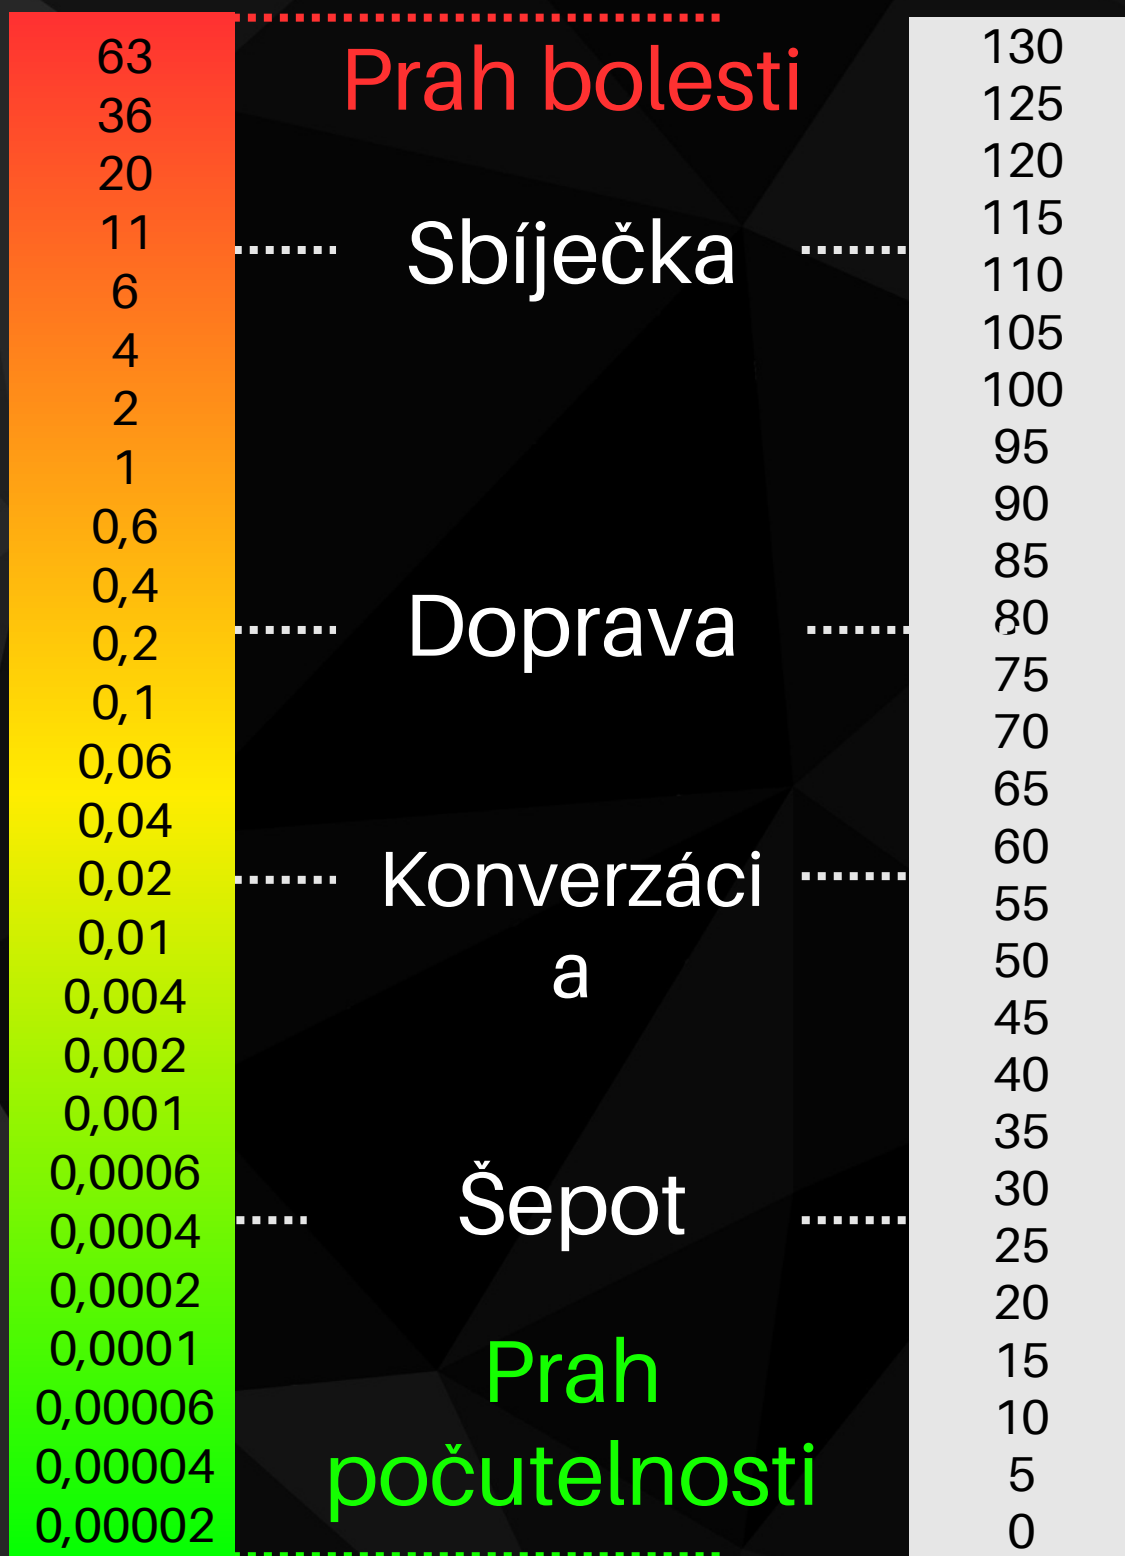

Akustický tlak (Pa)

Hladina akustického tlaku (dB)